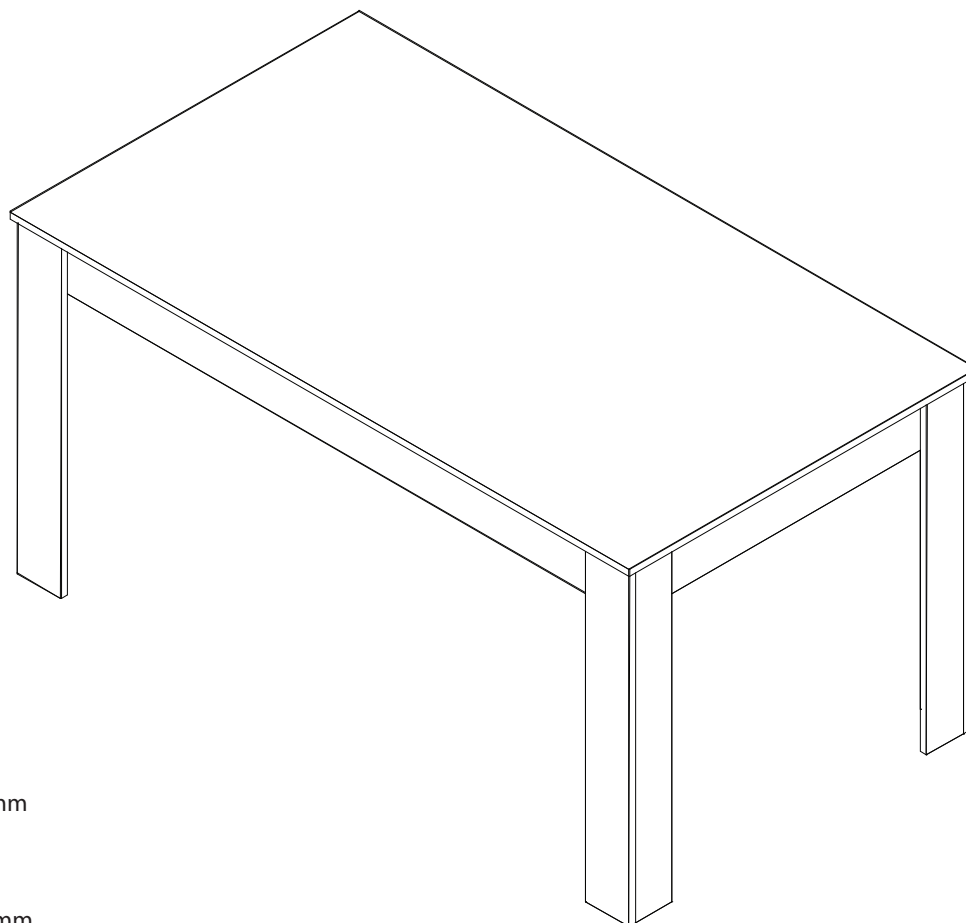

LINHA SAGRES

MESA DE JANTAR FIXA

JOM INDÚSTRIA

PRODUZIDO EM
PORTUGAL

JOM
www.jom.pt

A x33
Cavilha

B x11
Excentrica de Minifix

C x11
Perno de Minifix

D x16
Parafuso 3,5x25

E x4
Parafuso 3,5x40

F x12
Feltros 15x15

1°

2°

3°

4°