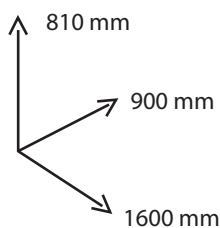

LINHA SAGRES

MESA DE JANTAR FIXA

JOM INDÚSTRIA

PRODUZIDO EM
PORTUGAL

JOM
www.jom.pt

A x33
Cavilha

B x11
Excentrica de Minifix

C x11
Perno de Minifix

D x16
Parafuso 3,5x25

E x4
Parafuso 3,5x40

F x12
Feltros 15x15

1°

2°

3°

4°