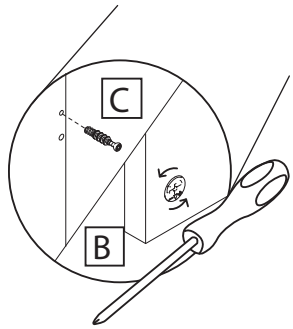

LINHA SAGRES

MESA DE JANTAR FIXA

JOM INDÚSTRIA

PRODUZIDO EM
PORTUGAL

JOM
www.jom.pt

A x33
Cavilha

B x11
Excentrica de Minifix

C x11
Perno de Minifix

D x16
Parafuso 3,5x25

E x4
Parafuso 3,5x40

F x12
Feltros 15x15

1°

2°

3°

4°